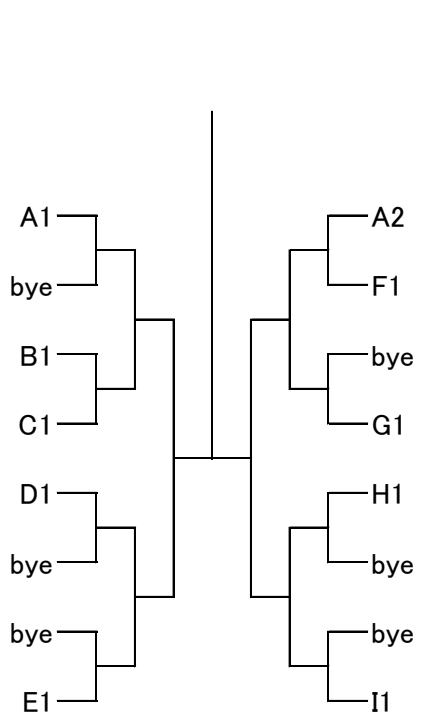

男子ダブルスC

7月25日 A~H 受付開始6時45分 ブロック 1.2 受付開始6時45分 ブロック 3 8時

A1	橋川・福西	(ナイトホークス) (ナイトホークス)
A2	星野・木下	(イキ) (イキ)
A3	東・中根	(ITW石切) (ITW石切)
A4	山本・高津	(スターサップ) (スターサップ)

C1	西本・白水	(スターサップ) (スターサップ)
C2	浅井・吉田	(一般) (HOS小阪TC)
C3	松尾・福井	(ITW石切) (ITW石切)

E1	槇村・田上	(EARLY.TC) (イキ)
E2	山本・小川	(プラネット) (プラネット)
E3	高藤・鈴木	(一般) (一般)

G1	吉田・北川	(東大阪線) (東大阪線)
G2	前田・塩崎	(吉田テニスクラブ) (吉田テニスクラブ)
G3	須藤・吉川	(ともの会) (ともの会)

I1	福西・原田	(Piece of junk) (Piece of junk)
I2	平井・内藤	(スターサップ) (スターサップ)
I3	野村・岡井	(HOS小阪TC) (一般)

B1	森本・塚本	(ともの会) (ともの会)
B2	澤田・木村	(ITW石切) (東大阪線)
B3	湯本・中西	(スターサップ) (スターサップ)

D1	西川・西井	(東大阪線) (東大阪線)
D2	金巻・大野	(ナイトホークス) (ナイトホークス)
D3	三木・系数	(ITW石切) (一般)

F1	西川・増田	(どんぐり) (どんぐり)
F2	富田・今井	(ともの会) (ともの会)
F3	垂脇・井上	(HOS小阪TC) (HOS小阪TC)

H1	新田・清水	(一般) (一般)
H2	井上・藤田	(吉田テニスクラブ) (吉田テニスクラブ)
H3	野村・橋本	(ITW石切) (HOS小阪TC)