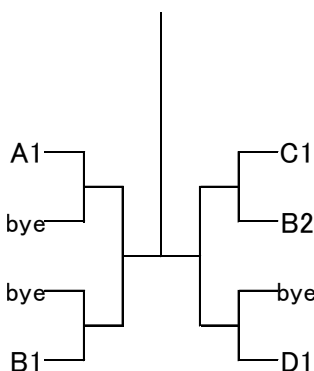

B1	渡辺・藤田	(一般) (一般)
B2	中村・佐藤	(水走の部屋) (水走の部屋)
B3	譲尾・中田	(ムラタファミリー) (ムラタファミリー)
B4	野田・中村	(MTSカラバッシュ) (MTSカラバッシュ)

D1	酒井・浅香	(さとび) (さとび)
D2	小野・江頭	(一般) (一般)
D3	古谷・山口	(ともの会) (ともの会)