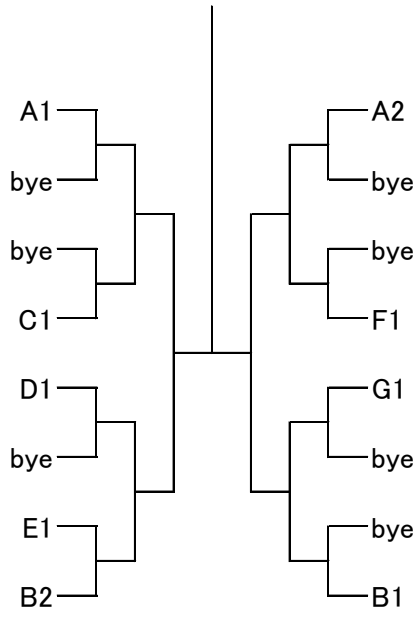

男子ダブルス45才以上
8月1日 受付開始6時45分

A1	早川・東後	(ITW石切) (ITW石切)
A2	福西・岩渕	(ナイトホークス) (ナイトホークス)
A3	甲斐・石倉	(Piece of junk) (一般)
A4	富田・森本	(ともの会) (ともの会)

C1	須藤・古川	(ともの会) (ともの会)
C2	平野・岡野	(TQ機動隊) (TQ機動隊)
C3	白水・藤岡	(スターサップ) (スターサップ)

E1	北尾・西廻	(ITW石切) (Hankees)
E2	竹内・山本	(デルタクルー) (デルタクルー)
E3	吉田・北川	(東大阪線) (東大阪線)

G1	筒井・村上	(GET) (ITW石切)
G2	森田・浜田	(Piece of junk) (Piece of junk)
G3	岩津・西原	(ともの会) (ITW石切)

B1	楠奥・吉田	(ITW石切) (GET)
B2	上原・和久井	(東大阪線) (東大阪線)
B3	本山・中村	(プラネット) (プラネット)
B4	塚本・塘	(ともの会) (ITW石切)

D1	林・山口	(G☆CLUB) (G☆CLUB)
D2	村田・阿部	(ムラタファミリー) (ムラタファミリー)
D3	澤田・西井	(東大阪線) (ITW石切)

F1	谷口・玉西	(ともの会) (TQ機動隊)
F2	東・中根	(ITW石切) (ITW石切)
F3	西尾・大田	(一般) (一般)