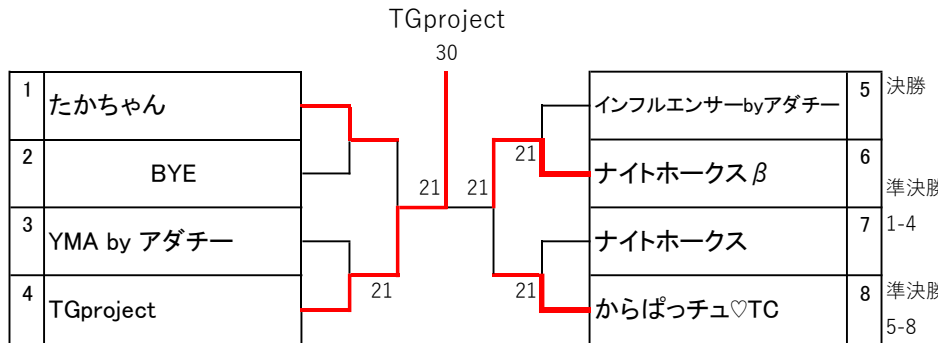

Aクラス

Bクラス A組		A1	A2	A3	A4	勝数	得S率	得G率	順位
A1	カラバッシュ1		1-1	2-0	0-2	2	0.5	0.593	2
A2	スターサップ	1-1		1-1	0-2	1	0.339	0.439	3
A3	Hankees	0-2	1-1		0-2	0	0.164	0.352	4
A4	カラバッシュ2	2-0	2-0	2-0		3	1	0.61	1

試合番号	対戦1	対戦2	スコア-1	スコア-2	TB	対戦3	対戦4
A-1-2-1	大楽 竹越	湯口 平岩	6	1		前田 平岩	
A-1-2-2	岩本 森理	湯口 平岩	4	6		湯口 平岩	
A-1-2-3	大楽 森理	湯口 平岩	8	6		湯口 平岩	
A-1-3-1	大楽 竹越	北尾 川本	6	2		北尾 川本	
A-1-3-2	岩本 森理	岡部 奥野	6	1		岡部 奥野	
A-1-3-3	大楽 竹越	中村 藤井	5	6	6	中村 藤井	
A-1-4-1	大楽 竹越	野田 畑守	5	6	3	野田 畑守	
A-1-4-2	岩本 森理	野田 畑守	5	6		野田 畑守	
A-1-4-3							

試合番号	対戦1	対戦2	スコア-1	スコア-2	TB	対戦3	対戦4
A-3-4-1	岡部 奥野	中村 畑守	3	6		中村 畑守	
A-3-4-2	北尾 川本	野田 藤井	3	6		野田 藤井	
A-3-4-3							
A-2-4-1	前田 平岩	中村 藤井	4	6		中村 藤井	
A-2-4-2	湯口 平岩	野田 畑守	3	6		野田 畑守	
A-2-4-3							
A-2-3-1	湯口 平岩	岡部 奥野	6	4		岡部 奥野	
A-2-3-2	前田 平岩	北尾 川本	5	6	5	北尾 川本	
A-2-3-3	前田 平岩	北尾 川本	7	5		北尾 川本	

Bクラス決勝

Bクラス決勝リーグ		A1	B1	C1	勝数	得S率	得G率	順位
A1	GET V		0-3	0-0	0	0	0.308	2
B1	まきこでございます♪	3-0		3-0	2	1	0.655	1
C1	T球機動隊	0-0	0-3		0	0	0.379	2

試合番号	対戦1	対戦2	スコア-1	スコア-2	TB	対戦3	対戦4
A-1-2-1	山崎 安部	小澤 山崎	4	6		小澤 山崎	
A-1-2-2	増井 柳木	室垣 曾家	3	6		室垣 曾家	
A-1-2-3	武田 有隅	菊地 鈴木	1	6		菊地 鈴木	

試合番号	対戦1	対戦2	スコア-1	スコア-2	TB	対戦3	対戦4
A-1-3-1							
A-1-3-2							
A-1-3-3							
A-2-3-1	小澤 山崎	関 雄	6	5	5	関 雄	
A-2-3-2	室垣 曾家	玉西 丹下	6	4		玉西 丹下	
A-2-3-3	菊地 鈴木	丹下 玉西	6	2		丹下 玉西	

雨天中止によりA1とC1は両者準優勝

Cクラス決勝トーナメント

①名	②名	スコア	TB	③名	④名
大石 大石	6	1		米地 米地	
青山 澤田	6	3		丸岡 丸岡	
森田 上田	6	4		明神 岩淵	
高藤 高藤	1	6		青山 澤田	
三宅 岩津	6	2		大石 大石	
鈴木 中矢	0	6		森田 上田	
米地 米地	1	6		森本 松浦	
丸岡 丸岡	6	3		福田 奥田	
明神 岩淵	5	6	7	山本 奥田	
松井 松井	1	6		青山 澤田	
東 東	6	1		大石 大石	
柳原 吉田	6	5	6	森田 上田	
阪口 前雪	2	6		米地 米地	
鳳山 阪口	6	2		丸岡 丸岡	
中根 前由	1	6		明神 岩淵	
阿部 山川	6	4		森本 松浦	
松田 松田	1	6		福田 奥田	
藤本 藤本	6	2		山本 奥田